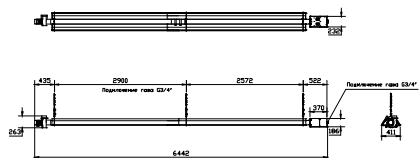

Минимальное безопасное расстояние от горячих материалов

LTV20-6

Технические характеристики	
Модель	LTV20
Номинальная тепловая мощность	20 кВт
Тип газа	NG/LPG
Потребляемая мощность	120Вт
Источник питания	220В/50Гц
Давление подающего газа	NG 2.0 кПа LPG 2.8 кПа

				LTV20-6		KEYWARM	
						Общий вид	
Лит	Коп	Изм	Исх	Подпись	Дата	Вес	Масштаб
Дизайн	Стандарт						1:10
Проверка							
Процесс							
						LTV20-6	