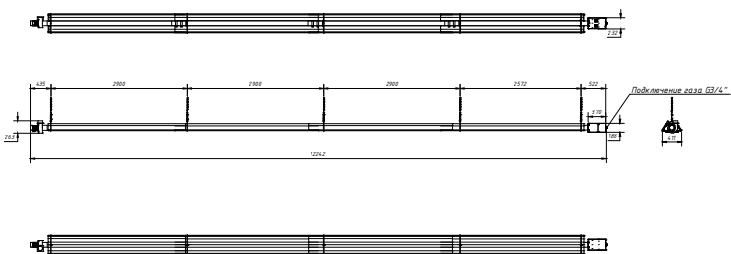

Минимальное безопасное расстояние от горючих материалов

Горизонтально:

Угол 45°:

LTV40-12

Технические характеристики

Модель	LTV40
Номинальная тепловая мощность	40 кВт
Тип газа	NG/LPG
Потребляемая мощность	120 Вт
Источник питания	220В/50Гц
Давление подающего газа	NG 2.0 кПа LPG 2.8 кПа

				LTV40-12		
Изм./Лист	№ докум.	Подп.	Дата	Темный		
Разраб.				инфракрасный излучатель		
Проб.				трубчатого типа		
И контр.				Лист	Масса	Масштаб
Изм.					74,24 кг	1:10
				Общий вид		
				ООО "НОРТЭК РУС" nortek.ru		