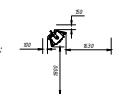

Минимальное безопасное расстояние от горючих материалов

Горизонтально:

Угол 45°:

LTV40-12

Технические характеристики

Модель	LTV40
Номинальная тепловая мощность	40 кВт
Тип газа	NG/LPG
Потребляемая мощность	120 Вт
Источник питания	220В/50Гц
Давление подающего газа	NG 2.0 кПа LPG 2.8 кПа